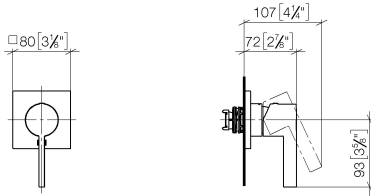

Concealed single-lever mixer with cover plate - Chrome

IMO

36 060 670

- cover plate 80 x 80 mm

Fits: IMO, MEM, CL.1, CYO

	Chrome	36 060 670-00
	Brushed Platinum	36 060 670-06
	Platinum	36 060 670-08
	Dark Chrome	36 060 670-19
	Brushed Light Gold	36 060 670-27
	Brushed Durabronze (23kt Gold)	36 060 670-28
	Matte Black	36 060 670-33
	Brushed Champagne (22kt Gold)	36 060 670-46
	Champagne (22kt Gold)	36 060 670-47
	Brushed Chrome	36 060 670-93
	Brushed Dark Platinum	36 060 670-99

Required miscellaneous

Concealed wall-mounted single-lever mixer - 35 860 970 90

- max. recess depth 95 mm
- min. recess depth 80 mm

36 060 670

mm [inches]

Certificates

WRAS_2107016. LGA_29905.

36 060 670