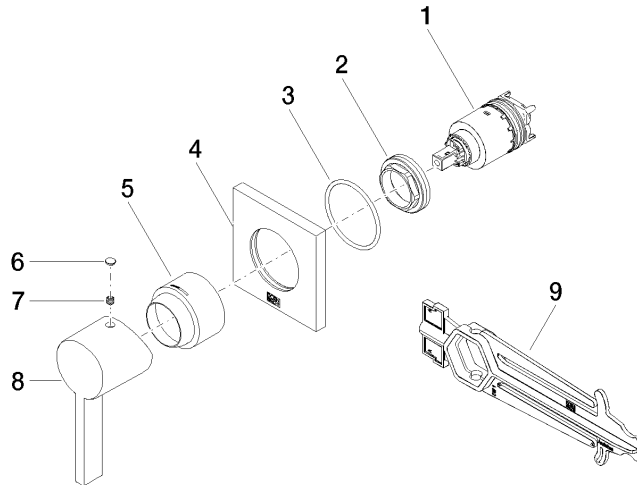

Concealed single-lever mixer with cover plate - Chrome

IMO

36 060 670

- cover plate 80 x 80 mm

Fits: IMO, MEM, CL.1, CYO

	Chrome	36 060 670-00
	Brushed Platinum	36 060 670-06
	Platinum	36 060 670-08
	Dark Chrome	36 060 670-19
	Brushed Light Gold	36 060 670-27
	Brushed Durabronze (23kt Gold)	36 060 670-28
	Matte Black	36 060 670-33
	Brushed Champagne (22kt Gold)	36 060 670-46
	Champagne (22kt Gold)	36 060 670-47
	Brushed Chrome	36 060 670-93
	Brushed Dark Platinum	36 060 670-99

Required miscellaneous

Concealed wall-mounted single-lever mixer - 35 860 970 90

- max. recess depth 95 mm
- min. recess depth 80 mm

36 060 670

mm [inches]

Certificates

WRAS_2107016. LGA_29905.

36 060 670

Spare parts list

No.	Item Number	Name	Quantity used	Delivery time
1	90 15 05 064 01 90	cartridge	1	2
2	09 24 04 105 90	nut	1	2
3	90 14 10 049 00 90	seal	1	2
4	09 27 78 048-00	rosette	1	10
5	09 11 02 530-00	cover	1	10
6	90 31 20 087 00-00	plug	1	10
7	90 31 11 112 00 90	pin	1	2
8	09 20 67 004-00	handle	1	10
9	90 30 09 064 00 90	key	1	2